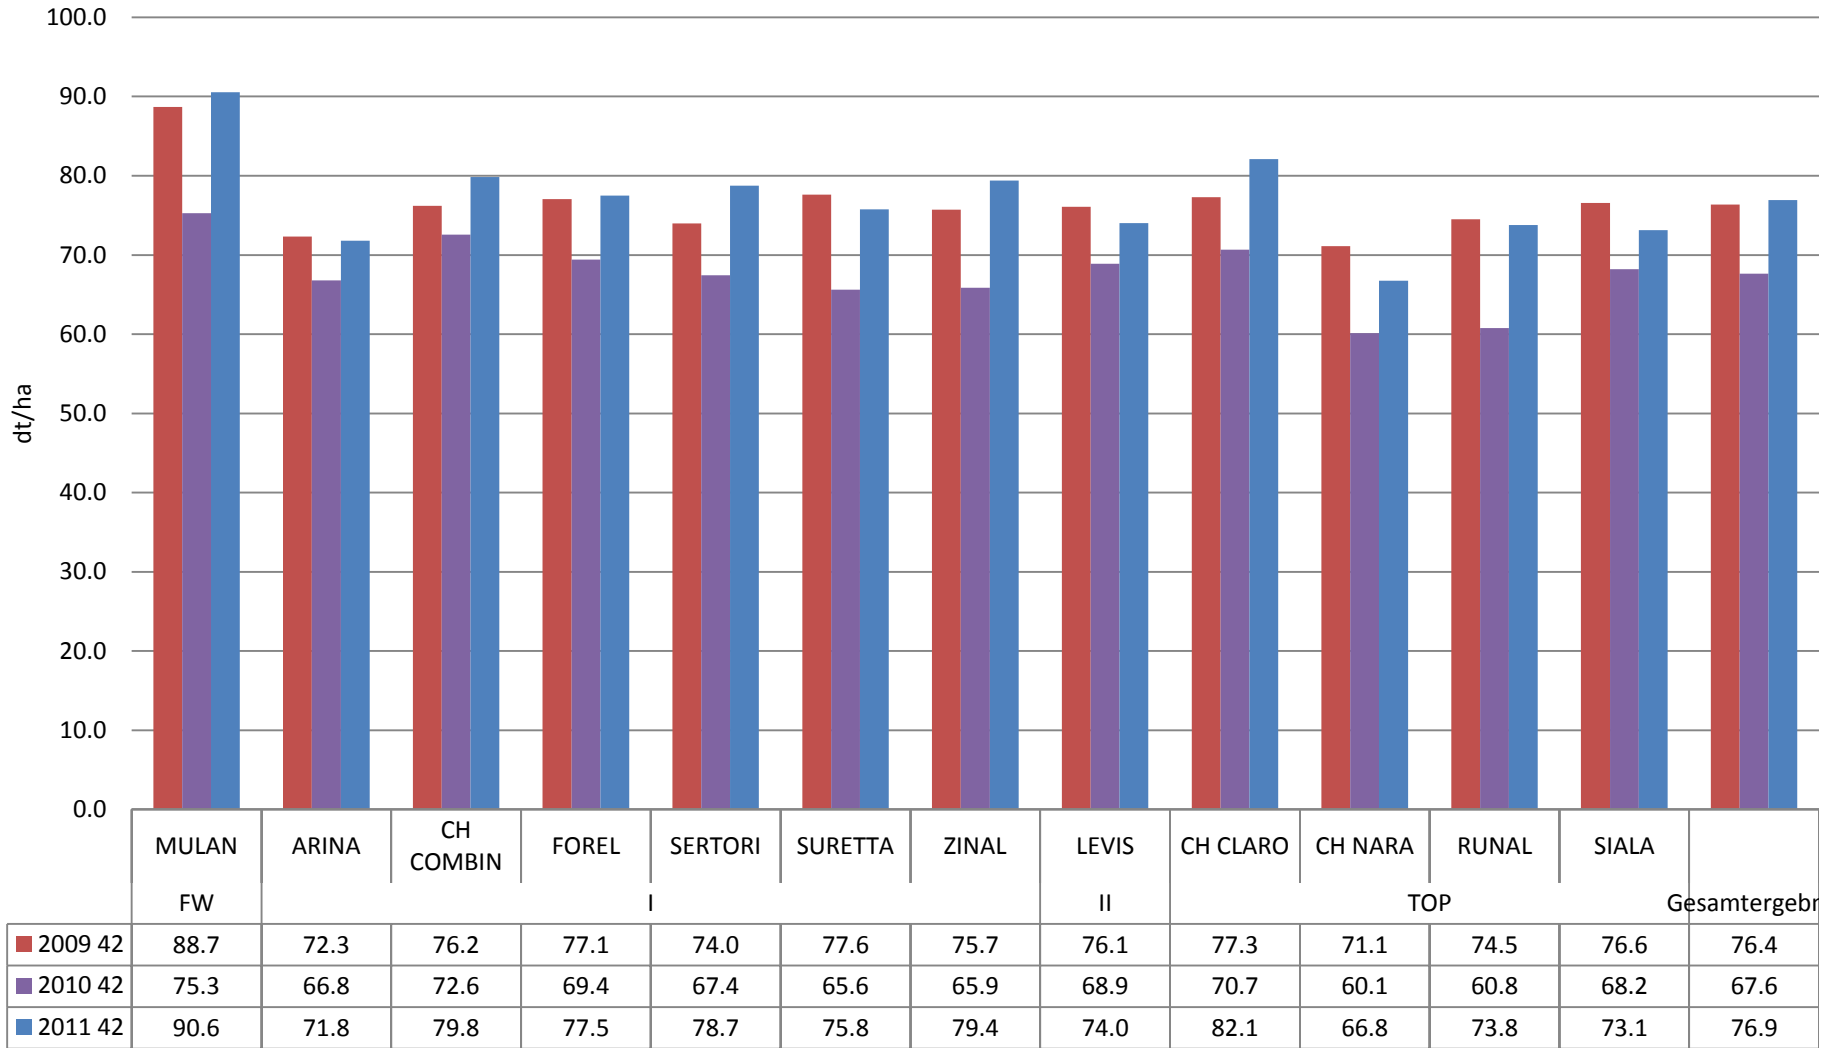

WINTERWEIZEN

2009-11, ÖLN/EXTENSO

Durchschnittlicher Ertrag nach Sorten 2009-2011 (15% Feuchtigkeit)

Durchschnittlicher ÖLN-Ertrag nach Sorten und Jahren 2009-2011 (15% Feuchtigkeit)

Durchschnittliches HLG nach Sorten 2009-2011