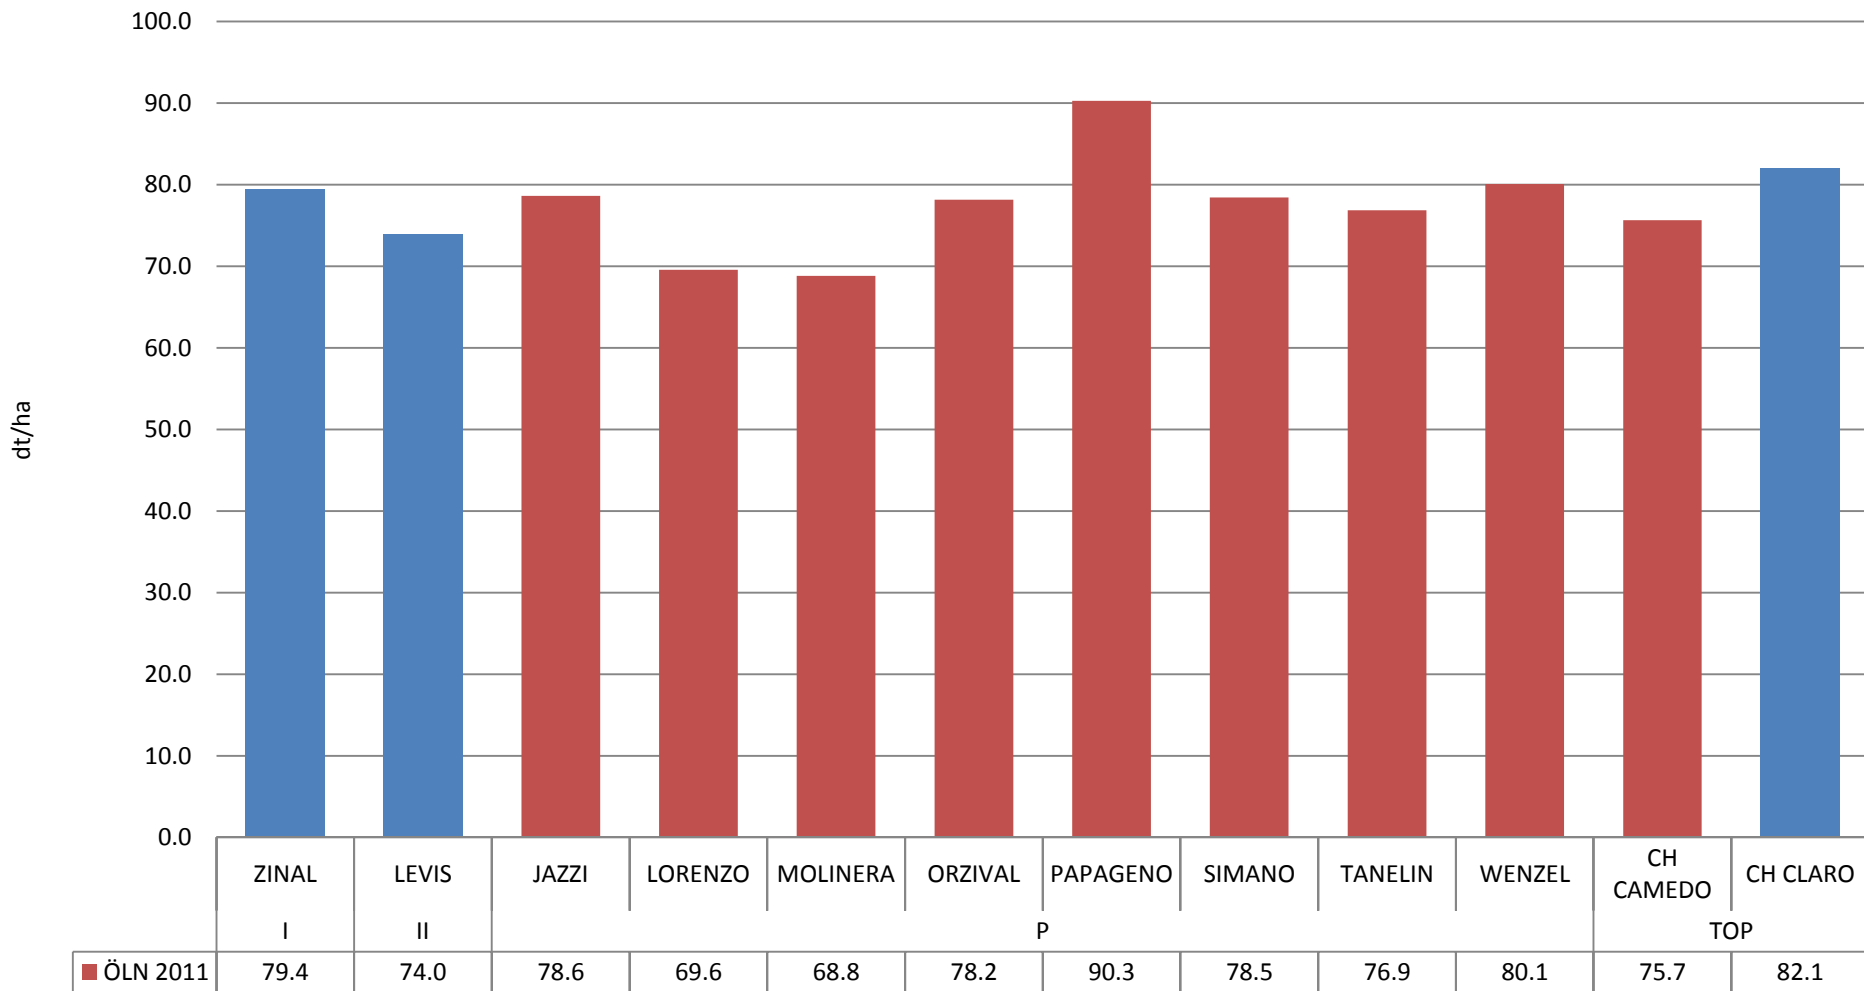

WINTERWEIZEN

2009-11, ÖLN/EXTENSO

Durchschnittlicher Ertrag nach Sorten 2009-2011 (15% Feuchtigkeit)

Durchschnittlicher ÖLN-Ertrag nach Sorten und Jahren 2009-2011 (15% Feuchtigkeit)

Durchschnittliches HLG nach Sorten 2009-2011

Durchschnittliche Erträge nach Sorten 2011

■ ÖLN 2011

ZINAL

LEVIS

JAZZI

LORENZO

MOLINERA

ORZIVAL