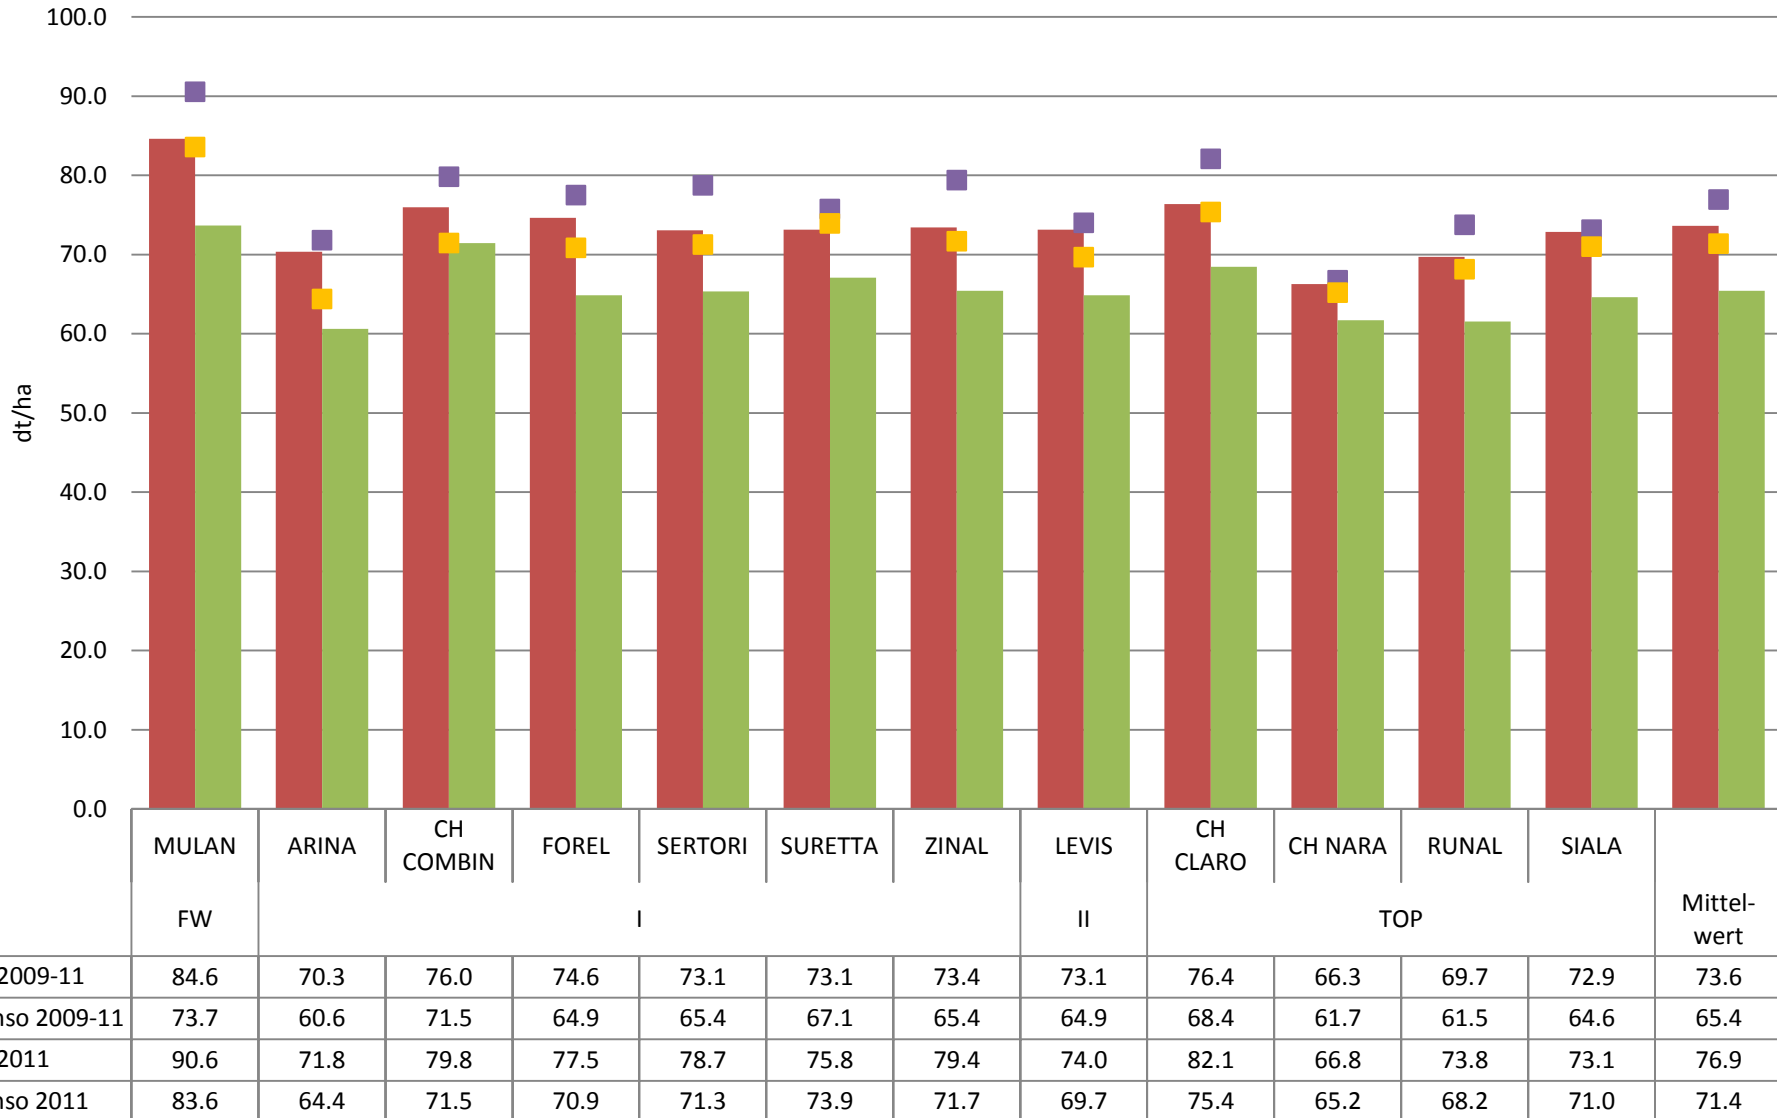

WINTERWEIZEN

2009-11, ÖLN/EXTENSO

Durchschnittlicher Ertrag nach Sorten 2009-2011 (15% Feuchtigkeit)

Durchschnittlicher ÖLN-Ertrag nach Sorten und Jahren 2009-2011 (15% Feuchtigkeit)

Durchschnittliches HLG nach Sorten 2009-2011

Durchschnittliche Erträge nach Sorten 2011

■ ÖLN 2011

ZINAL

LEVIS

JAZZI

LORENZO

MOLINERA

ORZIVAL