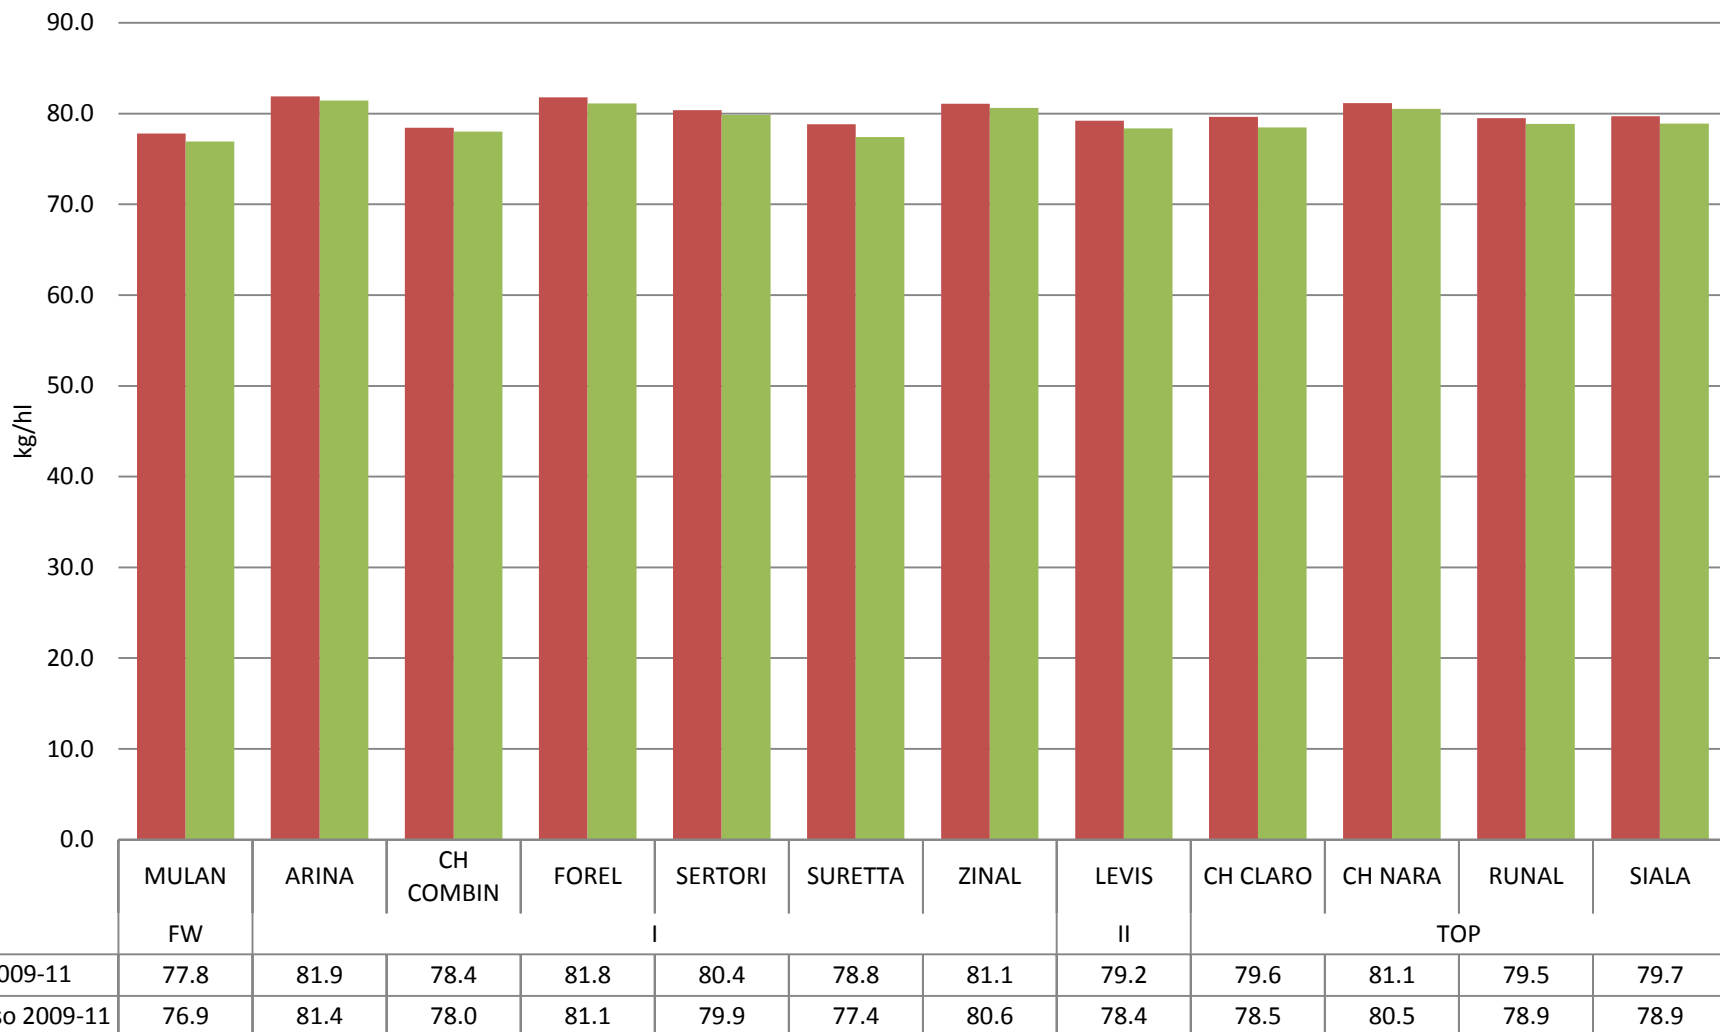

WINTERWEIZEN

2009-11, ÖLN/EXTENSO

Durchschnittlicher Ertrag nach Sorten 2009-2011 (15% Feuchtigkeit)

Durchschnittlicher ÖLN-Ertrag nach Sorten und Jahren 2009-2011 (15% Feuchtigkeit)

Durchschnittliches HLG nach Sorten 2009-2011

Durchschnittliche Erträge nach Sorten 2011

■ ÖLN 2011

ZINAL

LEVIS

JAZZI

LORENZO

MOLINERA

ORZIVAL